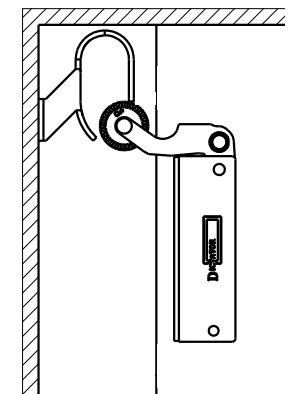

DICTATOR

DICTATOR Productie b.v.
Energieweg 11, 8304 AJ,
Emmeloord
Nederland
Tel: +31(0)527-613456
Fax: +31(0)527-698420
www.dictator.nl
info@dictator.nl

160628

DICTATOR

Montage handleiding
Montageanleitung
Installation instruction
1100

DICTATOR

DICTATOR Productie b.v.
Energieweg 11, 8304 AJ,
Emmeloord
Nederland
Tel: +31(0)527-613456
Fax: +31(0)527-698420
www.dictator.nl
info@dictator.nl

160628

DICTATOR

Montage handleiding
Montageanleitung
Installation instruction
1100