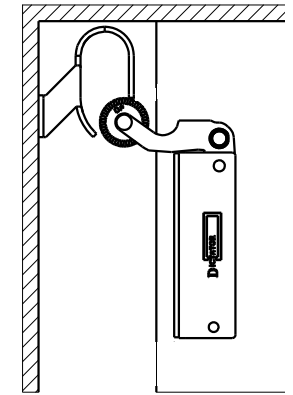

DICTATOR

DICTATOR Productie b.v.
Energieweg 11, 8304 AJ,
Emmeloord
Nederland
Tel: +31(0)527-613456
Fax: +31(0)527-698420
www.dictator.nl
info@dictator.nl

160628

DICTATOR

Montage handleiding
Montageanleitung
Installation instruction
1100