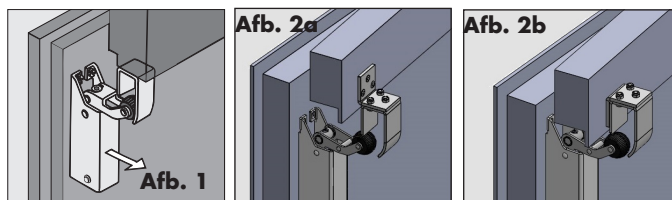

Montage

De 1400 wordt op de nietscharnierzijde van de deur gemonteerd. Deze kan zowel horizontaal als verticaal gemonteerd worden.

Voor de haak zijn er **twee montage mogelijkheden**:

- De haak wordt onder of horizontaal aan het kozijn gemonteerd (afb. 1).
- Bij gelijkliggende deuren met kunststof of aluminium kozijnen kan de haak met behulp van een hoekstuk (zie bestelnr. 1900395) ook op het kozijn gemonteerd worden (afb. 2a/b).

Belangrijk: Monteer de 1400 vanwege de uitstekende haak zoveel mogelijk in de sluithoek van de deur (ca. 8 mm vanaf het kozijn), zie afb. 1 en 2a om te voorkomen dat men in de deuropening tegen de haak aan loopt.