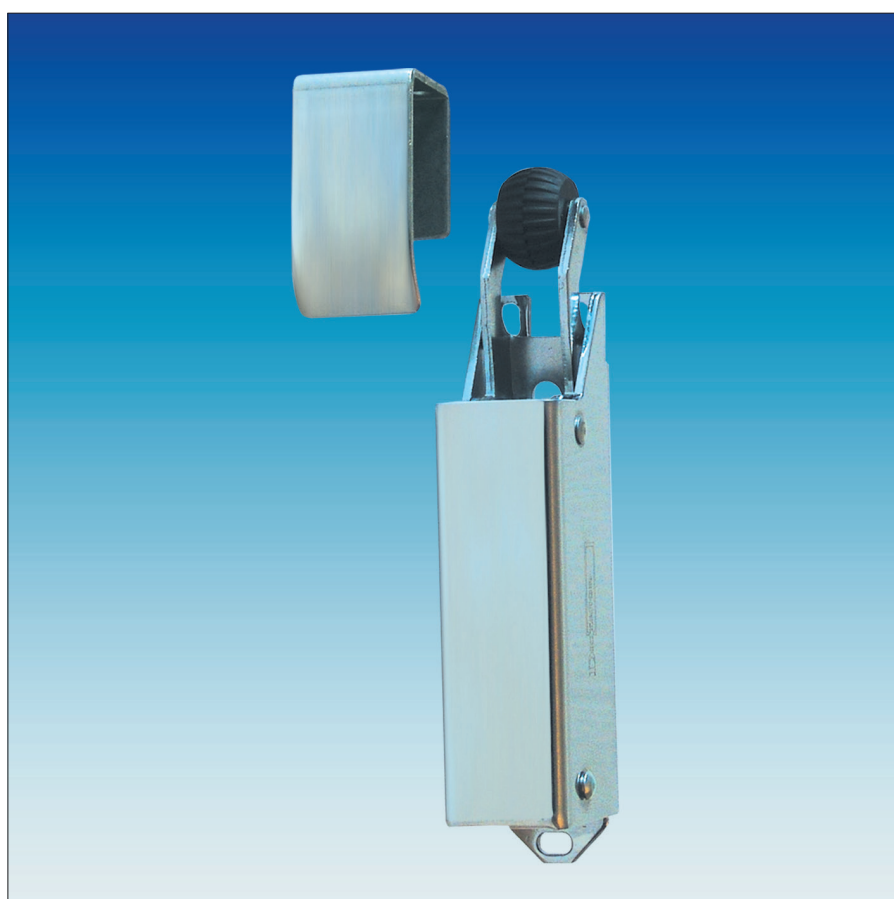

DICTATOR type 1400

voor binnenmontage bij naar buiten draaiende deuren

DICTATOR deuropvangers vangen dichtslaan de deuren geruisloos op en houden deze stevig gesloten. Dit apparaat is speciaal ontwikkeld voor montage op plaatsen waar bijvoorbeeld onvoldoende ruimte aanwezig is voor het plaatsen van de opvanghaak of op een naar buiten draaiende deur waar men de DICTATOR vanwege weersinvloeden of baldadigheid toch aan de binnenzijde wil monteren. Ook kan het esthetisch gezien de voorkeur hebben om bijvoorbeeld alle deursluiters of aan de binnen-zijde of aan de buitenzijden van de vertrekken te plaatsen. De DICTATOR 1400 wordt standaard uitgerust met een lichte 20N horizontale cilinder. Omdat deze deuropvanger bij deuren tot ca. 215 cm hoogte bij verticale montage ca. 8 mm vanaf de stijl (sluitzijde) op de deur gemonteerd dient te worden. Dit om te voorkomen dat langere mensen hun hoofd stoten tegen de haak, welke tegen de onderkant van de bovendorpel gemonteerd moet worden. Op deze plaats is de kracht waarmee de deuropvanger de deur in de sponning trekt, te vergelijken met die van de DICTATOR 1000/1600 welke standaard met 50N cilinders zijn uitgerust en aan de andere kant van de deur op gewoonlijk ca. 40 cm uit de sluitzijde worden geplaatst. Bij deuren hoger dan 215 cm kan met de montageplaat weer wat geschoven worden. Vanwege de standaard horizontale cilinder mag deze deuropvanger ook horizontaal gemonteerd worden. Qua werking heeft de verticale montage de voorkeur.

Technische gegevens

Deursoorten	DIN links/rechts, voor terug- en gelijkliggende deuren
Sluitkracht	20, 35, 50, 80 N (aan deuropvanger gemeten)
Dempingseigenschappen	progressief, sluitsnelheid instelbaar
Dempingsvloeistof	Nagenoeg temperatuurgevoelige siliconenolie
Montage	verticaal of horizontaal
Levering	deuropvanger, haak, bevestigingsschroeven
Materiaal	Staal of RVS
Oppervlakte	Staal verchromd, zink, RAL of roestvrij staal