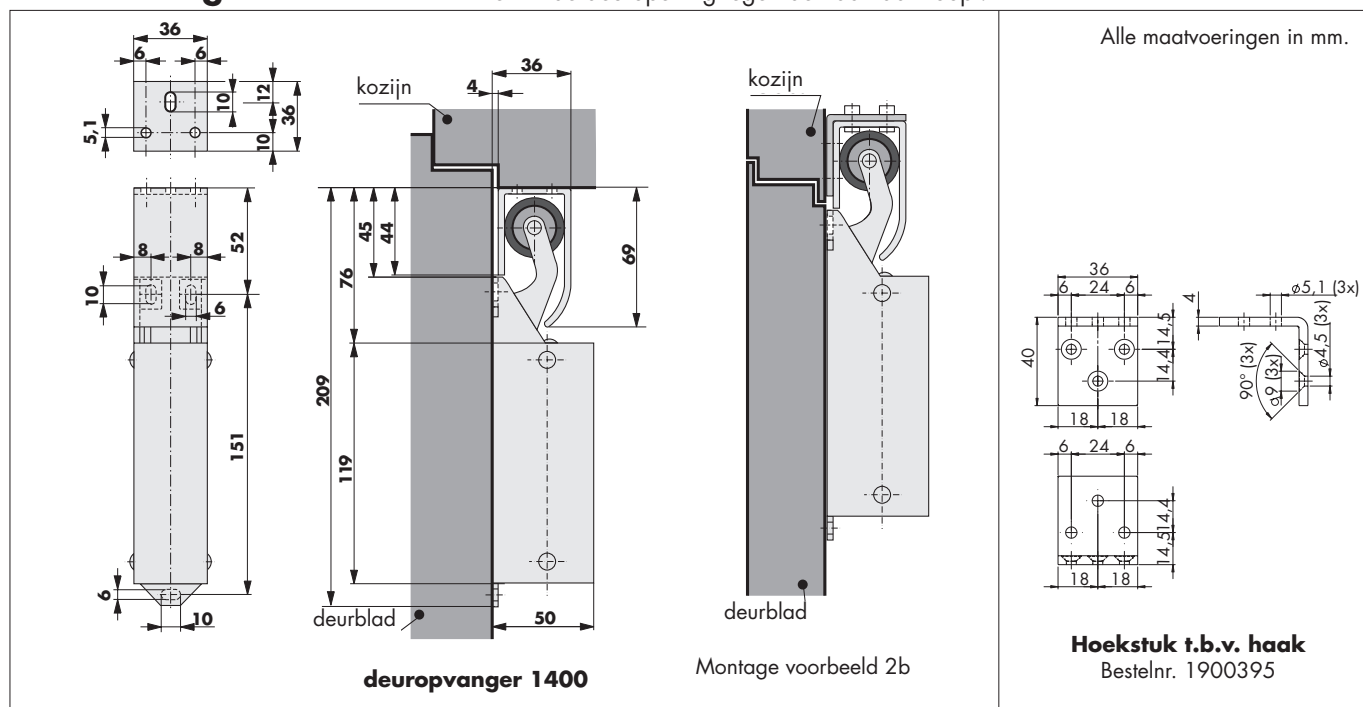

Maatvoering

Voor de deuropvanger 1400 is er één haak uitvoering, haak 1014.

Bestelgegevens

(overige uitvoeringen op aanvraag)

Deuropvanger 1400, haak 1014, 20N, glans chroom	Artnr.1253330
Deuropvanger 1400, haak 1014, 20N, RVS	Artnr.125339A2
Deuropvanger 1400, haak 1014, 20N, RAL 9010 wit	Artnr.1300471 R9010
Deuropvanger 1400, haak 1014, 20N, RAL 9005 zwart	Artnr.1300471 R9005
Deuropvanger 1400, haak 1014, 20N, RAL 8017 bruin	Artnr.1253330 R8017
Deuropvanger 1400, haak 1014, 20N, compleet RVS	Artnr.129139A2
Deuropvanger 1400, haak 1014, 35N, glans chroom	Artnr.1252330
Deuropvanger 1400, haak 1014, 35N, RVS	Artnr.1252330X
Deuropvanger 1400, haak 1014, 50N, glans chroom	Artnr.1251330
Deuropvanger 1400, haak 1014, 50N, RVS	Artnr.125139A2
Deuropvanger 1400, haak 1014, 50N, compleet RVS	Artnr.129135A2
Deuropvanger 1400, haak 1014, 80N, glans chroom	Artnr.1255330
Hoekstuk t.b.v. haak 1014, RVS	Artnr.1900395