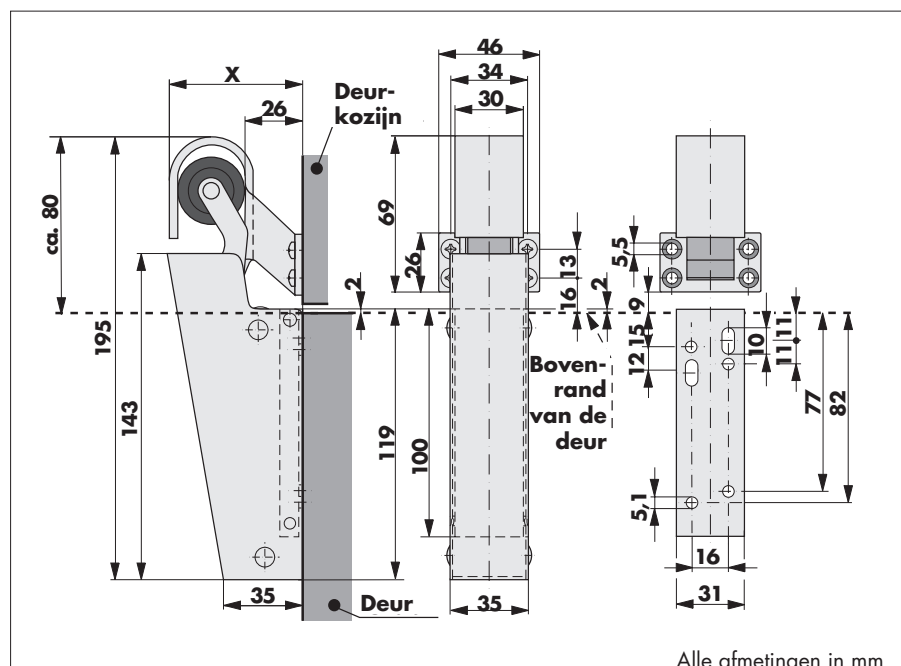

Afmetingen

Afmeting X bij

- **1009 haak** voor gelijkliggende deuren
  X = 59
- **1013 haak** voor deuren met opdek
  X = 78
- **1011 haak** voor terugliggende deuren
  X = 39