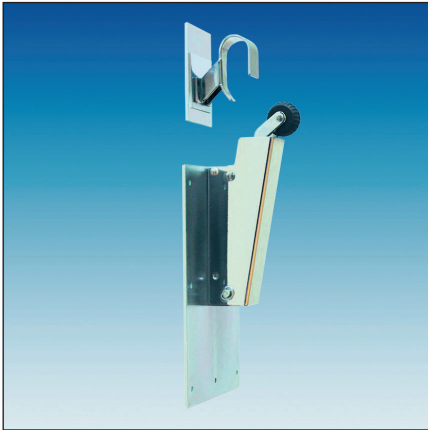

1600/1600F deuropvanger Deuropvanger voor rook- en brandwerende deuren

De deuropvanger 1600F met vaste sluitsnelheid en sterke veren, evenals de 1600 met 50 N hebben een bouwcontroler certificaat voor Duitsland voor gebruik op brand- en rookwerende deuren. Voordat de deuropvanger echter op brand- of rookwerende deuren wordt geïnstalleerd, moet eerst worden gecontroleerd of de deuropvanger in de deurregistratie is opgenomen of dat er een verklaring van de fabrikant van de deur bestaat waarin de montage van de deuropvanger op de betreffende deur is toegestaan. De daar gegeven instructies moeten precies worden opgevolgd.

DICTATOR zal dit met genoeg bij de betreffende deurfabrikant controleren.

Deurmerken met 1600 deuropvangers

De DICTATOR deuropvanger 1600 is door veel fabrikanten goedgekeurd voor gebruik op hun brand- en rookwerende deuren. U vindt de actuele informatie op onze website (www.dictator.nl).

SCHÜCO

System Schröders
Innovation Tür und Tor

DMW SCHWARZE
TÜREN & TORE

novoferm

DOMOFERM

Türen · Tore · Zargen

Montage

Voorafgaand aan de montage moet worden verduidelijkt of er bevestigingsplaten nodig zijn voor de montage op de betreffende brand- of rookwerende deur. Dit staat beschreven in de door de fabrikant opgestelde goedkeuring of verklaring voor de betreffende deur.