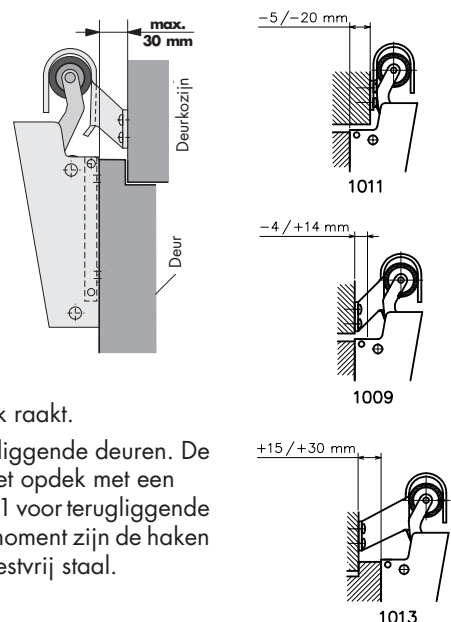

### Technische gegevens

Deursoorten	links- en rechtsdraaiend, opdek, gelijk- en terugliggend
Sluitkracht	20, 50, 80 of 115 N (op de deuropvanger gemeten)
Dempingseigenschappen	progressief, instelbare sluitsnelheid
Dempingsvloeistof	siliconen olie, vrijwel temperatuurongevoelig
Inbegrepen componenten	deuropvanger, haak, schroeven
Materiaal	staal of roestvrij staal (mat)
Afwerking (staal)	glans- en matverchromd, kleur gecoat
Aanbevolen toebehoren	Piccolo opbouw of Adjunct inbouw sluitveer

### Montage en afmetingen

De 1600 deuropvanger wordt bevestigd met behulp van de montageplaat die na de installatie volledig onzichtbaar is.

Als de deuropvanger horizontaal gemonteerd moet worden, moet een speciale uitvoering worden gebruikt, herkenbaar aan de letter "H" (horizontaal) in de artikelaanduiding. Voor horizontale montage is een montageplaat, artikelnr. 205463, verkrijgbaar (afmetingen zie pagina 02.024.00).

## Montage

Klap eerst de bevestigingsplaat uit en markeer het langwerpige gat van de bevestigingsplaat op het deurblad (ca. 40 cm van de sluitzijde van de deur). De bovenrand van de bevestigingsplaat moet ca. 2 mm boven de bovenrand van de deur uitsteken. Lijn de behuizing verticaal uit, bevestig tenslotte de bevestigingsplaat met de 4 schroeven  $\varnothing 4.5 \times 19$ . Draai nu de behuizing naar beneden tot deze vastklikt op de bevestigingsplaat.

## Afmetingen