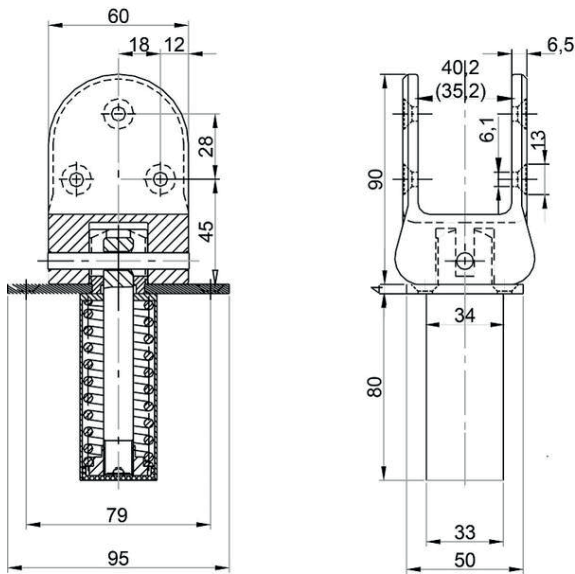

## TECHNISCHE GEGEVENS

Material	kunststof schoen, verzinkt stalen plaat; kunststof schoen, roestvrij stalen AISI 304 plaat
Dikte van de deur	35 mm; 40 mm
Gewicht van de deur	max. 45 kg
Hoogte van de deur	max. 2000 mm
Breedte van de deur	max. 1000 mm
Openingshoek	max. 95°
Vastzetting	op 90°

## MONTAGE

Montagehandleiding

## AFMETINGEN

Alle afmetingen zijn in mm

(De binnenafmeting van de schoen met beugels geldt voor het model voor deuren met een dikte van 35 mm)