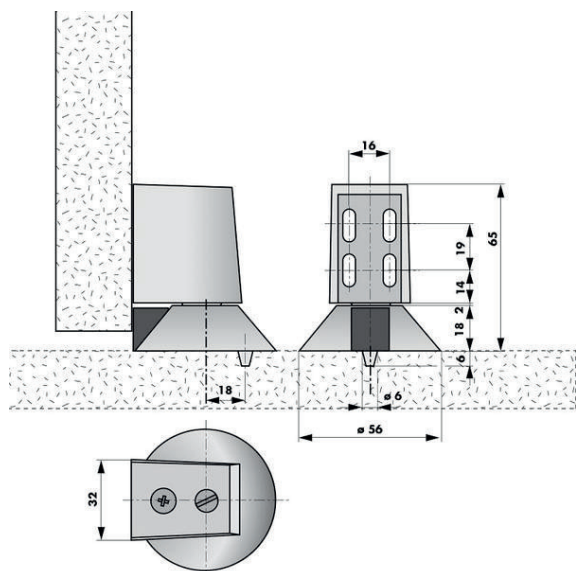

## KENMERKEN

- Onopvallend vormgegeven
- Verstelbare houdkracht
- Door het compacte ontwerp vormt het geen obstakel
- Dankzij de aluminium behuizing kan de vastzetter ook buiten worden geïnstalleerd
- De vlakke plaat wordt bevestigd aan de vloer waar de deur open moet worden gehouden
- De rubberen buffer op de plaat vertraagt de deur en beschermt deze en de scharnieren.

## WERKING

- Stopt de deur zachtjes bij het openen
- Voorkomt dat de deur verder opent dan de gewenste hoek
- Houdt de deur open in de gewenste positie

## AFMETINGEN

Alle afmetingen zijn in mm

## TECHNISCHE GEGEVENS

Material	aluminium
Afwerking	zilversteen geëmailleerd; donkerbruine steen geëmailleerd
Inbegrepen componenten	behuizing met bal, plaat met rubberen buffer, M8x50 verzonken kopschroef, deugel
Gewicht van de deur	max. 40 kg
Hoogte van de deur	max. 2200 mm
Breedte van de deur	max. 1000 mm