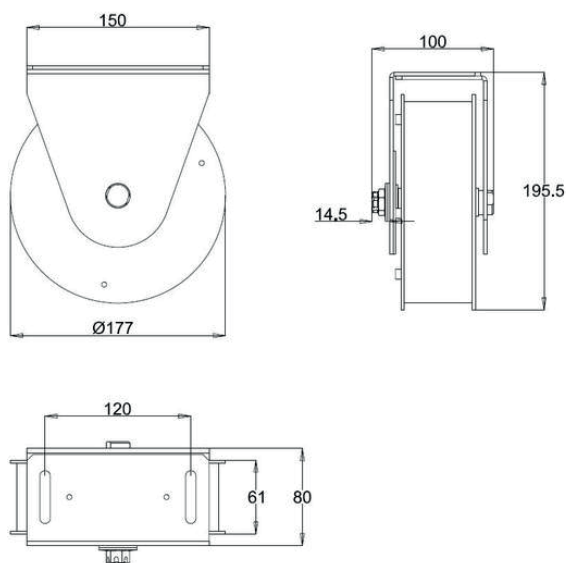

Veerkabelrol diameterserie 177

Voor het sluiten van schuifdeuren - voor schuifwegen tot wel 4 m

Website

KENMERKEN

- Gebruikt voor langere schuifwegen
- De maximale schuifweg is 4 m
- De maximale sluitkracht is 100 N
- Dit model wordt altijd geleverd met een slipkoppeling en console waardoor montage en instelling zeer eenvoudig is
- De standaard uitvoering van deze diameterserie wordt vervaardigd met een kunststof kabel, maar op verzoek is het ook mogelijk om het te voorzien van een stalen kabel

AFMETINGEN

Alle afmetingen zijn in mm

TECHNISCHE GEGEVENS

Sluitkracht	100 N
Materiaal	behuizing staal verzinkt; console plaatstaal verzinkt
Kabel	kunststof kabel (zonder brandwerende eigenschappen), ongeveer Ø 3 mm, met mantel Ø 9 mm

MONTAGE

Montagehandleiding

BESTELINFORMATIE

Omschrijving	Artikelnr.
Veerkabelrol Ø 177, 100 N met koppelbegrenzing, console verzinkt	Op aanvraag