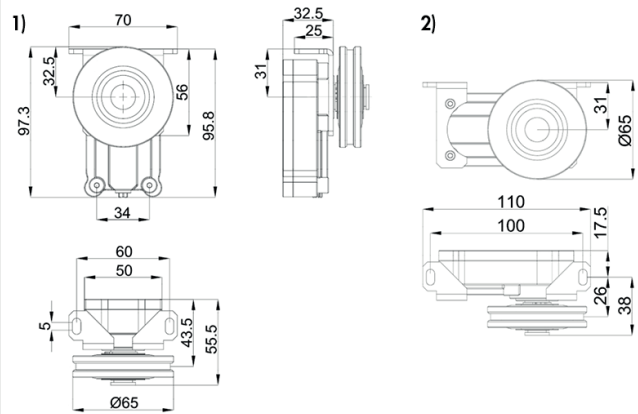

- 1) Verticale montage
- 2) Horizontale montage

Veerkabelrol afmetingen

Voor meer details over veerkabelrollen, zie "Veerkabelrollen"

Afmetingen van andere componenten

Deurmeenemer met kabelspanner

Artikelnr. 7700071