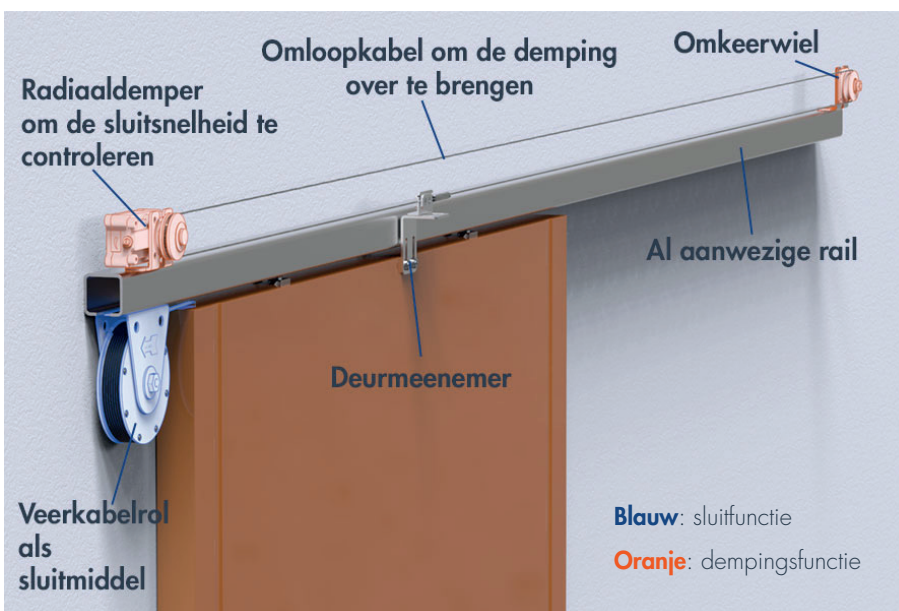

DICTAMAT 50 BK - modulair systeem

Het flexibel modulair systeem

Video

Website

KENMERKEN

- Ideale oplossing voor deuren met een hoge bedieningsfrequentie, verschillende gebruikers, zoals in treinen, schepen, etc.
- De overbrenging van de sluitkracht alsook de controle van de sluitsnelheid wordt continu gerealiseerd door een omlopende staalkabel
- Het modulaire systeem biedt een absoluut betrouwbare werking, zelfs onder veeleisende bedrijfsomstandigheden
- Dankzij zijn modulaire opbouw, perfect geschikt voor plaatsen waar niet veel ruimte beschikbaar is
- Dankzij zijn modulaire ontwerp, ideaal als er maar beperkt ruimte beschikbaar is, omdat de afzonderlijke componenten flexibel kunnen worden gemonteerd
- Ook voor dubbel-vleugelige schuifdeuren met gesynchroneerde deurbladen
- Beschikbaar in kanten-klare sets of met individueel samengestelde componenten
- Modellen beschikbare in roestvrij materialen
- Goedgekeurd volgens relevante brandbeveiligingsnormen die toepassing op brandschuifdeuren toestaan

Montagehandleiding

OPBOUW

De componenten van de DICTAMAT 50 BK kunnen naar wens worden gecombineerd en in verschillende posities worden gemonteerd, afhankelijk van de beschikbare ruimte. Er zijn standaard sets gemaakt voor de meest voorkomende toepassingen. In die gevallen waarin deze niet kunnen worden gebruikt, kunnen de componenten ook afzonderlijk worden gecombineerd.

INBEGREPEN COMPONENTEN

- Veerkabelrol met houder en kunststof kabel
- LD 50 radiaaldemper met omkeerwiel en bevestigingsset voor horizontale en verticale montage
- Omkeerwiel voor kabel met bevestigingsset en bescherming tegen het loskomen van de kabel
- 8 m staalkabel Ø 2 mm (omlopende kabel)
- Deurmeenemer met kabelspanner