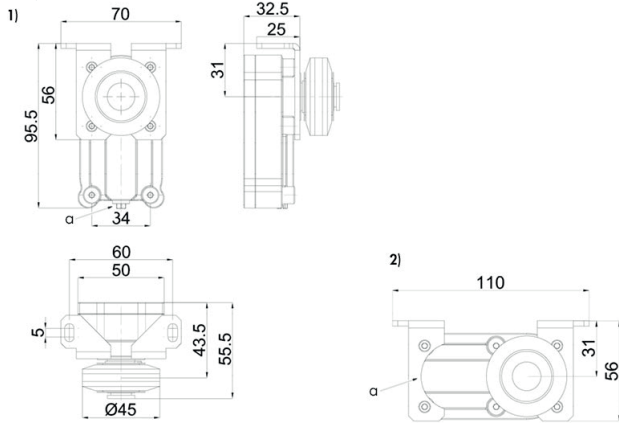

AFMETINGEN COMPONENTEN

Alle afmetingen in mm

D 50 radiaaldemper met veerkabelrol

Radiaaldemper met veerkabelrol en bevestigingssets

Artikelnr. 7244040 (of 7244042 voor de uitvoering van roestvrij staal) Voor DICTAMAT 50 BK met 50 N en 80 N (indien gewenst, ook met verschillende olievullingen voor zeer lichtlopende deuren)

1) Verticale montage
2) Horizontale montage
- a) Instelschroef