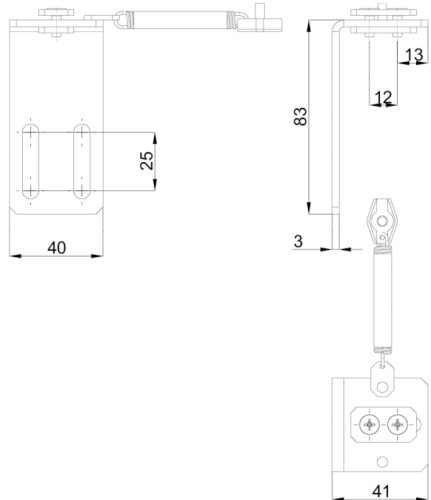

Deurmeenemer tweede deurvleugel

Artikelnr. 7700090