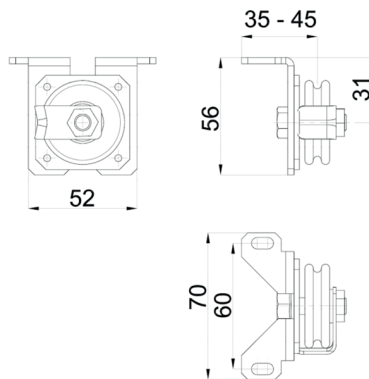

Omkeerwiel met bevestigingssets

Artikelnr. 7700070