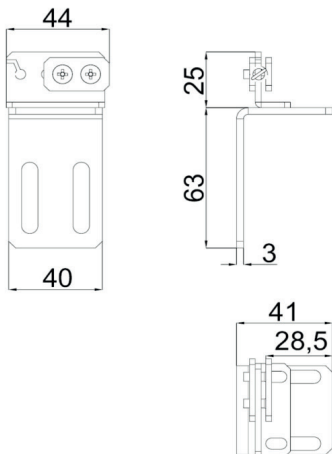

- 1) Verticale montage
- 2) Horizontale montage

Veerkabelrol afmetingen

Voor meer details over veerkabelrollen, zie "Veerkabelrollen"

Afmetingen van andere componenten

Deurmeenemer met kabelspanner

Artikelnr. 7700071