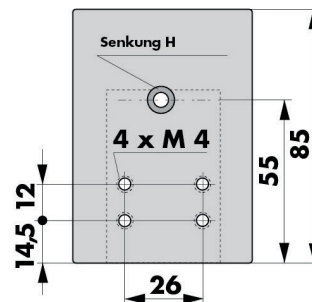

Bevestigingsplaat voor de haak

Artikelnr. 7205232