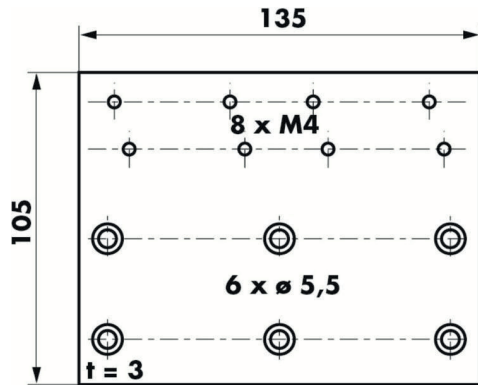

MONTAGETOEBEHOREN

Alle afmetingen in mm

Bevestigingsplaat voor horizontale montage

Artikelnr. 7205279