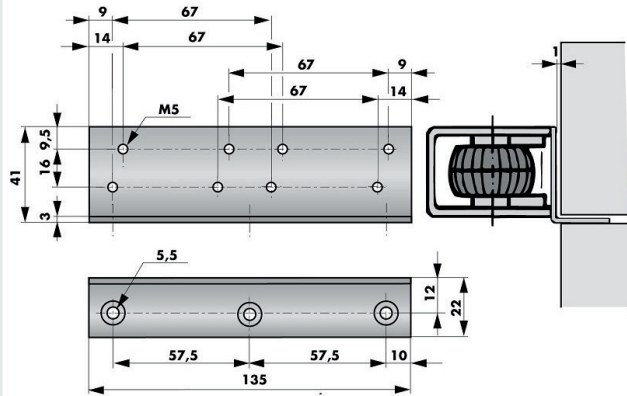

## MONTAGETOEBEHOREN

Alle afmetingen in mm

Bevestigingsplaat voor horizontale montage

Artikelnr. 7205279

Bevestigingsconsole voor horizontale montage op gelijkliggende deuren

Artikelnr. 7205221

Bevestigingsconsole voor horizontale montage op deuren met opdek

Artikelnr. 7205220

Bevestigingsplaat voor de haak

Artikelnr. 7205232

Bevestigingsplaat voor horizontale montage van haak

Artikelnr. 7205256

**BESTELINFORMATIE**

Omschrijving	Artikelnr.
VS 2000 deuropvanger, 20 N, haak 1020, mat verchromd	1320575 X
VS 2000 deuropvanger, 20 N, haak 1020, glans verchromd	1300575
VS 2000 deuropvanger, 20 N, haak 1020, RAL 9010 wit	1300511 R9010-1
VS 2000 deuropvanger, 20 N, haak 1020, RAL 8017 chocoladebruin	1320576 R8017
VS 2000 deuropvanger, 35 N, haak 1020, mat verchromd	1300570 X
VS 2000 deuropvanger, 35 N, haak 1020, glans verchromd	1300570
VS 2000 deuropvanger, 50 N, haak 1020, mat verchromd	1320500 X
VS 2000 deuropvanger, 50 N, haak 1020, glans verchromd	1320500
VS 2000 deuropvanger, 50 N, haak 1020, RAL 9005 gitzwart	1300511 R9005
VS 2000 deuropvanger, 50 N, haak 1020, RAL 9010 wit	1300511 R9010
VS 2000 deuropvanger, 50 N, haak 1020, RAL 9006 grijs	1300512 R9006
VS 2000 deuropvanger, 50 N, haak 1020, RAL 8017 chocoladebruin	1320525 R8017
VS 2000 deuropvanger, 80 N, haak 1020, mat verchromd	1300550 X
VS 2000 deuropvanger, 80 N, haak 1020, glans verchromd	1300550
VS 2000 deuropvanger, 80 N, haak 1020, RAL 9010 wit	1300511 R9010-2
VS 2000 deuropvanger, 115 N, haak 1020, mat verchromd	1300560 X
VS 2000 deuropvanger, 115 N, haak 1020, glans verchromd	1300560
VS 2000 deuropvanger, 115 N, haak 1020, RAL 9010 wit	1320559 R9010