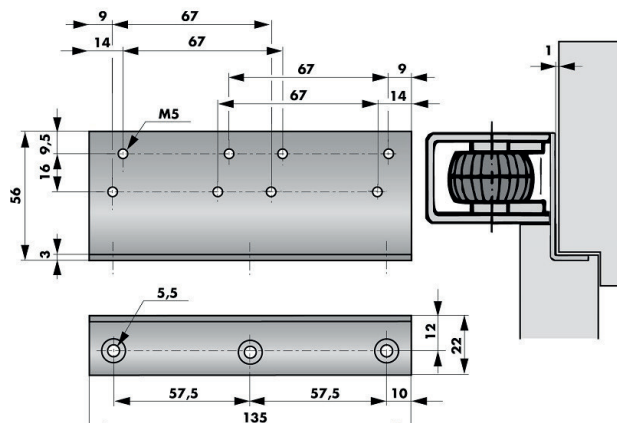

## MONTAGETOEBEHOREN

Alle afmetingen in mm

Bevestigingsplaat voor horizontale montage

Artikelnr. 7205279

Bevestigingsconsole voor horizontale montage op gelijkliggende deuren

Artikelnr. 7205221

Bevestigingsconsole voor horizontale montage op deuren met opdek

Artikelnr. 7205220

Bevestigingsplaat voor de haak

Artikelnr. 7205232

Bevestigingsplaat voor horizontale montage van haak

Artikelnr. 7205256

**BESTELINFORMATIE**

Omschrijving	Artikelnr.
VS 2000 deuropvanger, 20 N, haak 1020, mat verchromd	1320575 X
VS 2000 deuropvanger, 20 N, haak 1020, glans verchromd	1300575
VS 2000 deuropvanger, 20 N, haak 1020, RAL 9010 wit	1300511 R9010-1
VS 2000 deuropvanger, 20 N, haak 1020, RAL 8017 chocoladebruin	1320576 R8017
VS 2000 deuropvanger, 35 N, haak 1020, mat verchromd	1300570 X
VS 2000 deuropvanger, 35 N, haak 1020, glans verchromd	1300570
VS 2000 deuropvanger, 50 N, haak 1020, mat verchromd	1320500 X
VS 2000 deuropvanger, 50 N, haak 1020, glans verchromd	1320500
VS 2000 deuropvanger, 50 N, haak 1020, RAL 9005 gitzwart	1300511 R9005
VS 2000 deuropvanger, 50 N, haak 1020, RAL 9010 wit	1300511 R9010
VS 2000 deuropvanger, 50 N, haak 1020, RAL 9006 grijs	1300512 R9006
VS 2000 deuropvanger, 50 N, haak 1020, RAL 8017 chocoladebruin	1320525 R8017
VS 2000 deuropvanger, 80 N, haak 1020, mat verchromd	1300550 X
VS 2000 deuropvanger, 80 N, haak 1020, glans verchromd	1300550
VS 2000 deuropvanger, 80 N, haak 1020, RAL 9010 wit	1300511 R9010-2
VS 2000 deuropvanger, 115 N, haak 1020, mat verchromd	1300560 X
VS 2000 deuropvanger, 115 N, haak 1020, glans verchromd	1300560
VS 2000 deuropvanger, 115 N, haak 1020, RAL 9010 wit	1320559 R9010