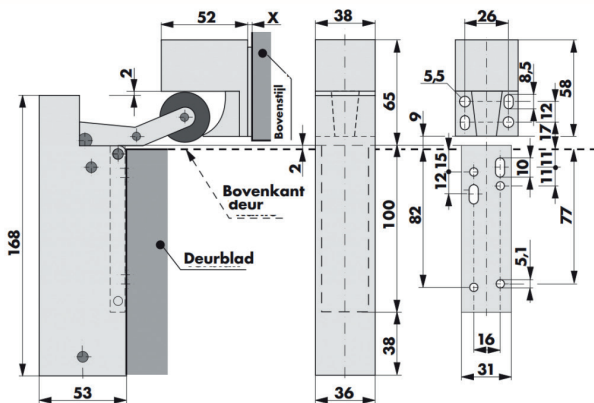

## KENMERKEN

- Compacte vorm: wanneer de deur gesloten is, vormen de deuropvanger en de haak een optische eenheid
- Verkrijgbaar in vele kleuren: verchromd, kleur gecoat
- Stevige constructie: mede dankzij de gegoten haak is de deuropvanger zeer robuust
- Door de sluitkracht van 20 tot 115 N, geschikt voor een breed scala aan deurtypen en montagesituaties

## MONTAGEMOGELIJKHEDEN

- Geschikt voor gelijk- en terugliggende deuren
- Standaard montagepositie verticaal in het midden van het deurblad
- Ook geschikt voor horizontale montage: 20 N, 35 N, 50 N

## AFMETINGEN

Alle afmetingen in mm

Afmeting van X: bij deuren met opdek compenseren de meegeleverde onderlegplaatjes (2 mm, 3 mm en 10 mm dik) een hoogteverschil tussen deurblad en kozijn tot 15 mm.

Meer informatie over de afmetingen van alle bevestigingsplaten en -consoles vindt u onder "montage-toebehoren".