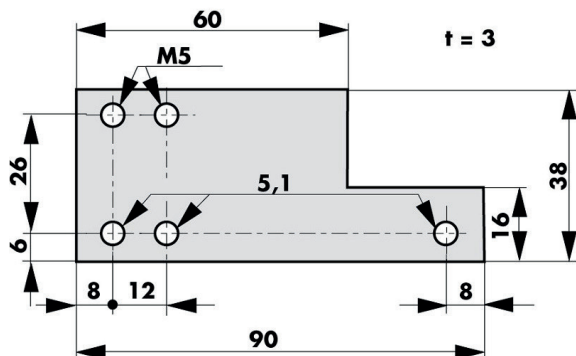

Bevestigingsplaat voor horizontale montage van haak

Artikelnr. 7205256