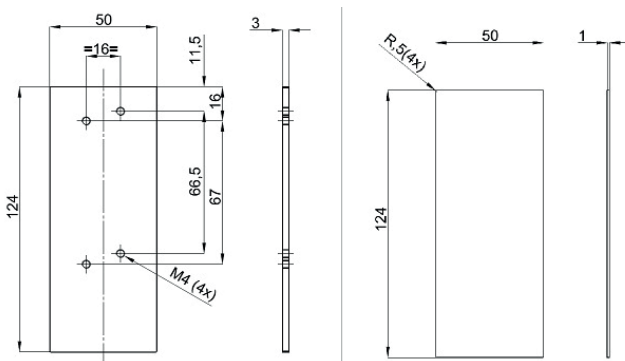

Set voor montageplaten voor deuropvanger type 1600

Zelfklevende montageplaat met schroefgaten en zelfklevende afdekplaat van RVS type 304: artikelnr. 5205375