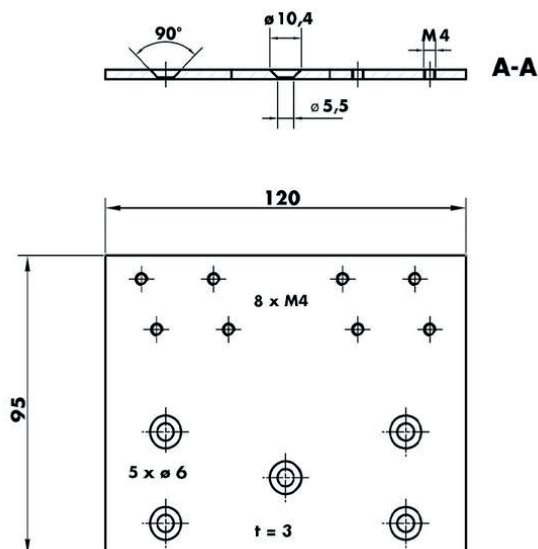

MONTAGETOEBEHOREN

Alle afmetingen in mm

Bevestigingsconsole voor horizontale montage op gelijkliggende deuren

Artikelnr. 7205463