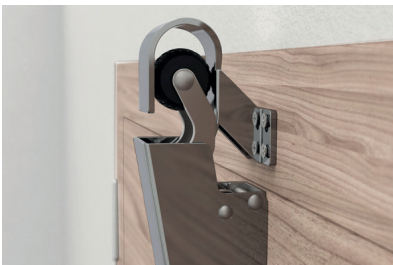

HAAKKEUZE

- Haak 1009: voor gelijkliggende deuren (-4 tot +14 mm)
- Haak 1013: voor deuren met opdek (+15 tot +30 mm)
- Haak 1011: voor terugliggende deuren (-5 tot -20 mm)