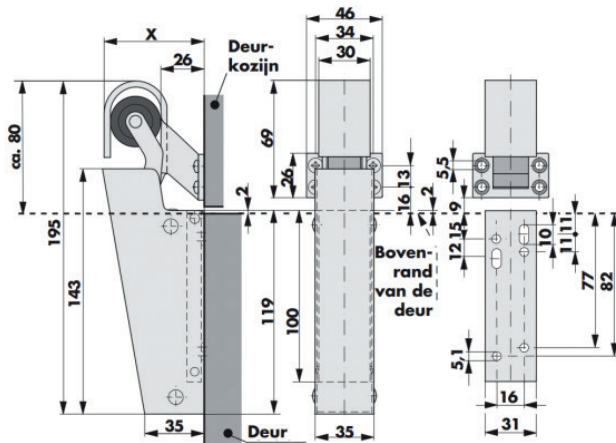

AFMETINGEN

Alle afmetingen in mm

Afmetingen van X bij

- Haak 1009 voor gelijkliggende deuren: X = 59
- Haak 1013 voor deuren met opdek: X = 78
- Haak 1011 voor terugliggende deuren: X = 39

Meer informatie over de afmetingen van alle montageplaten en -consoles vindt u onder 'Montagetoebehoren'.