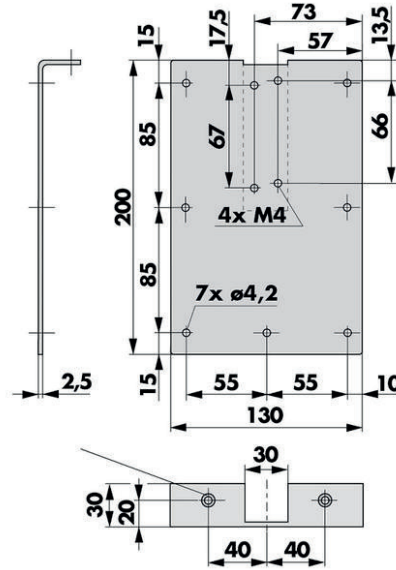

Bevestigingsplaat 1600 voor branddeuren zonder sponning

Artikelnr. 7205237