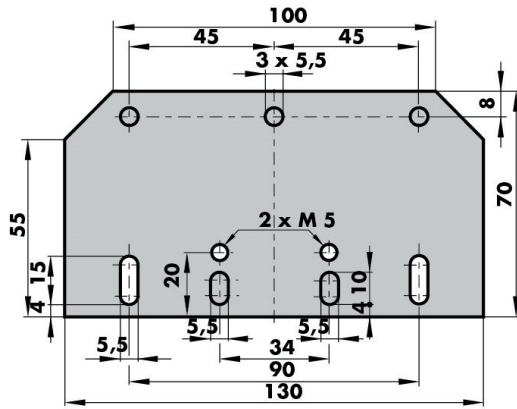

Montageplaat voor verticale montage van de haak

Artikelnr. 7205231XL