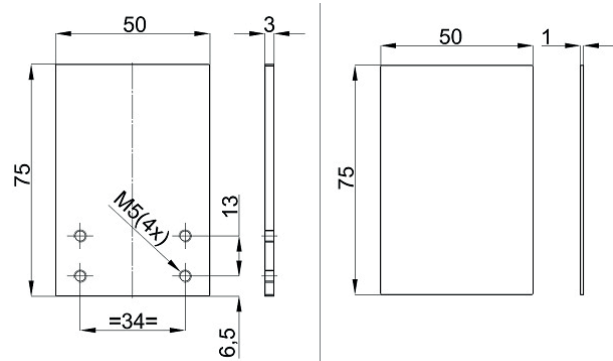

Set voor montageplaten voor haak

Zelfklevende montageplaat met schroefdraadgaten en zelfklevende afdekplaat van RVS type 304 voor de tegenoverliggende zijde: artikelnr. 5205376