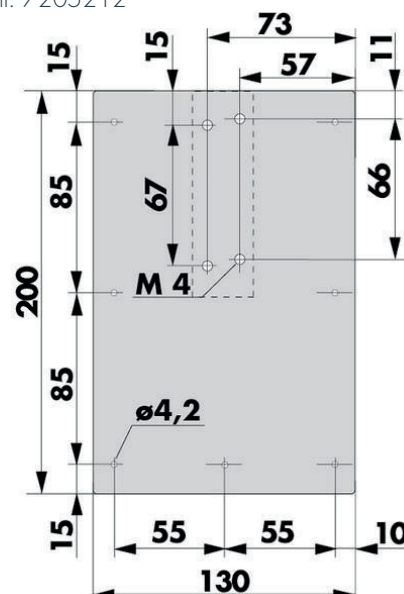

AFMETINGEN

Alle afmetingen in mm

Afmetingen van X bij

- Haak 1009 voor gelijkliggende deuren: X = 59
- Haak 1013 voor deuren met opdek: X = 78
- Haak 1011 voor terugliggende deuren: X = 39

Meer informatie over de afmetingen van alle montageplaten en -consoles vindt u onder 'Montagetoebehoren'.

MONTAGETOEBEHOREN

Alle afmetingen in mm

Bevestigingsconsole voor horizontale montage op gelijkliggende deuren

Artikelnr. 7205463

Montageplaat voor verticale montage van deuropvanger 1600

Artikelnr. 7205212