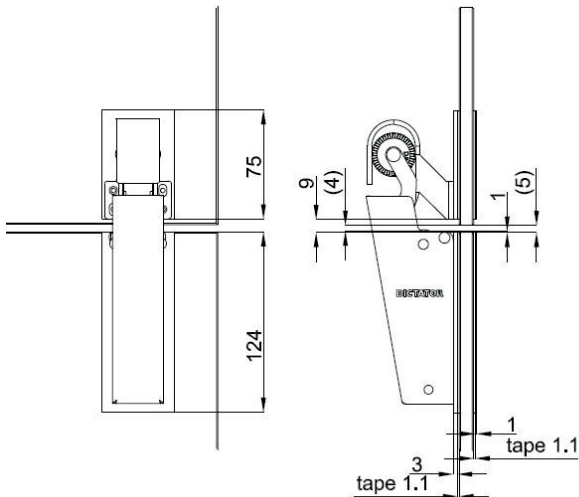

AFMETINGEN

Alle afmetingen in mm

Afmetingen van X bij

- Haak 1009 voor gelijkliggende deuren: X = 59
- Haak 1013 voor deuren met opdek: X = 78
- Haak 1011 voor terugliggende deuren: X = 39

Meer informatie over de afmetingen van alle montageplaten en -consoles vindt u onder 'Montagetoebehoren'.

MONTAGETOEBEHOREN

Alle afmetingen in mm

Bevestigingsconsole voor horizontale montage op gelijkliggende deuren

Artikelnr. 7205463

Montageplaat voor verticale montage van deuropvanger 1600

Artikelnr. 7205212

Montageplaat voor verticale montage van de haak

Artikelnr. 7205231XL

Bevestigingsplaat 1600 voor branddeuren zonder sponning

Artikelnr. 7205237

Montageset voor volglazen deuren (dubbelzijdige tape)

Met speciale dubbelzijdige tape worden de montageplaten voor zowel de deuropvanger type 1600 als de bijbehorende haak aan de glazen deur of bovenlicht gemonteerd. Elke set bevat een zelfklevende afdekplaat voor de tegenoverliggende zijde van de montageplaat voor een uniform uiterlijk. Zowel de montage- als de afdekplaten zijn gemaakt van RVS type 304.

Set voor montageplaten voor deuropvanger type 1600

Zelfklevende montageplaat met schroefgaten en zelfklevende afdekplaat van RVS type 304: artikelnr. 5205375

Set voor montageplaten voor haak

Zelfklevende montageplaat met schroefdraadgaten en zelfklevende afdekplaat van RVS type 304 voor de tegenoverliggende zijde: artikelnr. 5205376