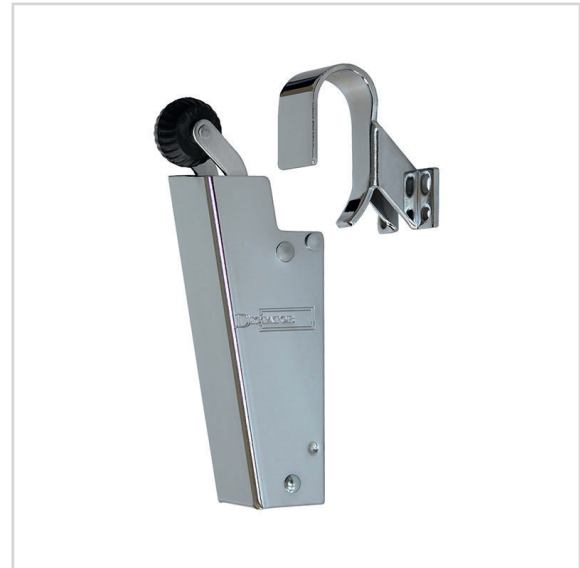

Deuropvanger type 1600 & 1600 F voor branddeuren

Video

Website

Het universele model met het breedste scala aan toepassingen

KENMERKEN

- De cilinder van de deuropvanger is ingekapseld en de schroeven die deze aan de deur bevestigen zijn niet zichtbaar.
- Verkrijgbaar in verschillende kleuren en afwerkingen: verchromd, kleur gecoat, roestvrij staal.
- Door de sluitkracht van 20 tot 115 N geschikt voor een breed scala aan deurtypen en montagesituaties
- Speciaal model 1600 F voor branddeuren
- De deuropvangers 1600F met 80 N en 1600 met 50 N zijn getest voor gebruik op brand- en rookwerende deuren. U vindt gedetailleerdere informatie in de rubriek "branddeuren"

MONTAGEMOGELIJKHEDEN

- Standaard verticaal gemonteerd aan de trekzijde van de deur.
- Geschikt voor horizontale montage met speciaal model.
- Verschillende haken maken de installatie mogelijk op deuren met opdek, gelijk- en terugligging. Meer informatie is beschikbaar onder het sectie "haakkeuze"
- Voorafgaand aan de montage moet worden verduidelijkt of er bevestigingsplaten nodig zijn voor de montage op de betreffende brand- of rookwerende deur. U vindt gedetailleerdere informatie in de rubriek "branddeuren"

TECHNISCHE GEGEVENS

Deursoorten	draaideuren, links- en rechtsdraaiend, opdek en gelijkliggend
Sluitkracht	20 N; 50 N; 80 N; 115 N
Dempingseigenschappen	progressief
Sluitsnelheid	instelbaar (behalve 1600F)
Dempingsvloeistof	siliconen olie
Materiaal	staal; roestvrij staal AISI 304
Afwerking	glans verchromd; mat verchromd; gecoat in RAL-kleuren
Inbegrepen onderdelen	deuropvanger, haak; bevestigingsschroeven voor houten deuren